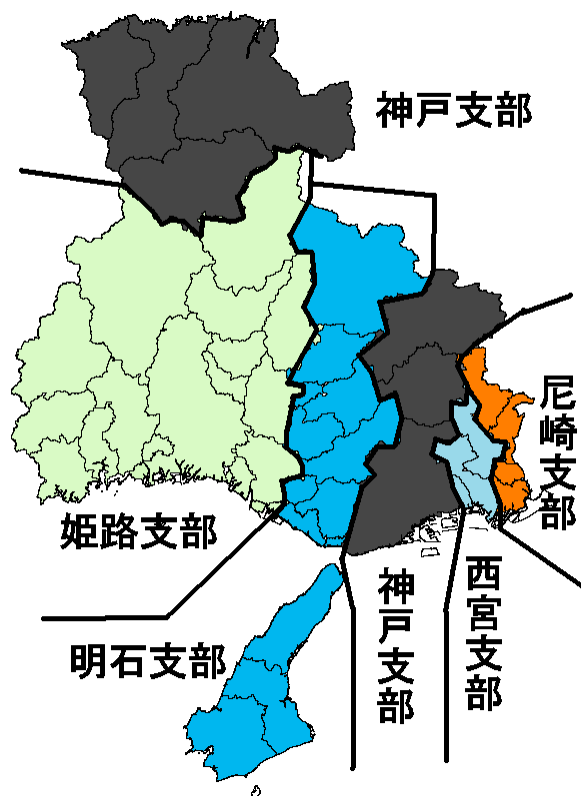

私たちと共に働いて下さい!

ギデオン神戸支部は、20名の会員がおりますが、高齢化して活動継続が困難となっております。青少年に福音を伝える重要な働きが続けられるように、新会員が与えられる必要があります。どうぞお祈り下さい。